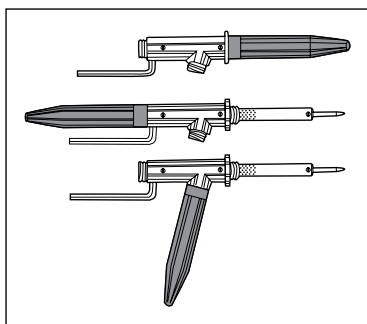

Паяльник / паяльный пистолет

SI-S106A	AC110-120 В/30 Вт	400°C±10%
SI-S106B	AC220-240 В/30 Вт	

- Легко конвертируется из ручки в пистолет.
- Высококачественный нагреватель с большим сроком службы
- Легкая конструкция
- Рекомендуется использовать защитные крышки для ручек пистолета при хранении.

СВ

**Идеально для ремонта
как в условиях производства,
так и в домашнем применении.**

Данный паяльник может конвертироваться из ручки в паяльный пистолет простым прикручиванием рукоятки. Вы также можете использовать рукоятку как защитный чехол паяла и ствола паяльника. Компактная конструкция позволяет при необходимости носить прибор с собой.

Номер модели	Нагреватель	Стандартная вилка	Общая длина (мм)
SI-S106A		E	187 × 35 × 25
SI-S106B		B	